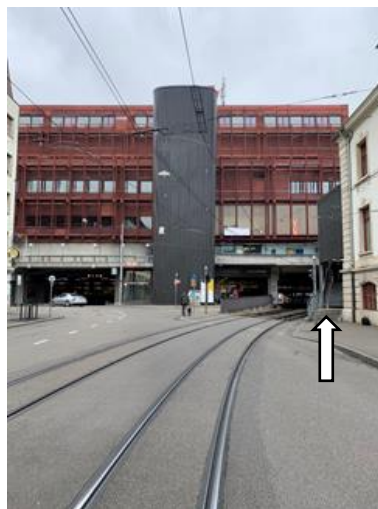

Interims-Standort GEWERBEPENSIONSKASSE

Gartenstrasse 143
4052 Basel
Niveau 9

Zugang zu Fuss ab Bahnhof SBB

Vom Bahnhofsgebäude in der Ansicht nach links

Treppenaufgang

Treppenaufgang Ansicht

Vorbei am Velostand geradeaus bis zum Eingang Postparking rechts

Eingang in das Postparking
Zebrastrifen überqueren

Rechts halten
Eingang hinter der Schranke links
Lift in den 9. Stock