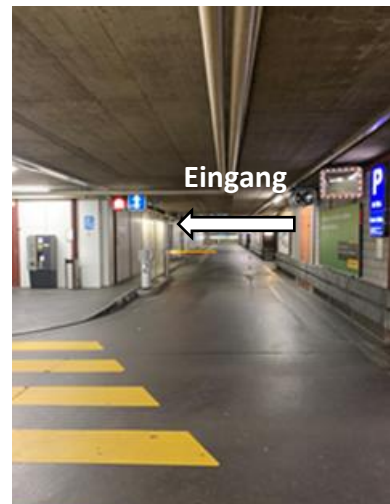

Interims-Standort GEWERBEPENSIONSKASSE

Gartenstrasse 143
4052 Basel
Niveau 9

Zugang zu Fuss ab Bahnhof SBB

Vom Bahnhofsgebäude in der Ansicht nach links

Treppenaufgang

Treppenaufgang Ansicht

Vorbei am Velostand geradeaus bis zum Eingang Postparking rechts

Eingang in das Postparking
Zebrastrifen überqueren

Rechts halten
Eingang hinter der Schranke links
Lift in den 9. Stock