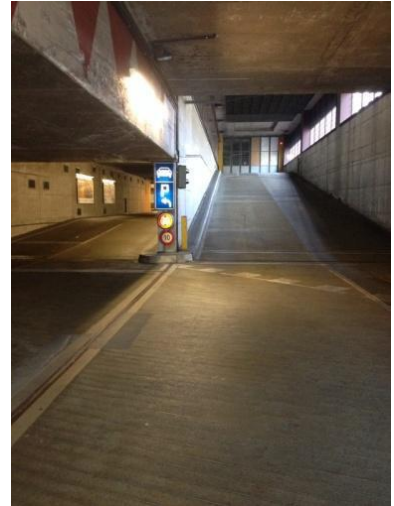

Postgebäude links von der Nauenstrasse gesehen / Zufahrt von der Autobahn. Kurz vor BIZ links

in Gartenstrasse abbiegen.

Ansicht bei Einfahrt Gartenstrasse.

Rund um die Einfahrt Centralbahnparking fahren. NICHT links in das Post Parking abbiegen (nur für Lastwagen gestattet).

Ansicht Einfahrt Parking

Rechts abbiegen.

Einfahrt in das Post Parking nehmen.

Auffahrt (Schnecke) in das Post Parking.

Ansicht Einfahrt Post Parking (oberer Teil) hier links fahren

Ohne Voranmeldung

Einfahrt in das 36 Stunden Parking geradeaus (kostenpflichtig). Zurück zur Schranke und nach links gehen. Der Eingang befindet sich auf der linken Seite. Lift in den 9. Stock.

Der Eingang ist vis à vis. Lift in den 9. Stock.