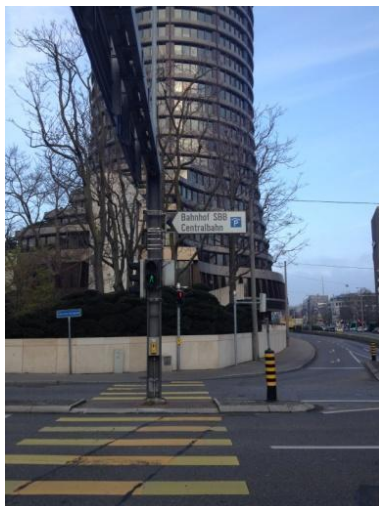

Interims-Standort GEWERBEPENSIONS KASSE

Gartenstrasse 143
4052 Basel
Niveau 9

Zufahrt Post Parking Basel 2 mit dem PKW

Autobahnausfahrt Basel City / Bahnhof / Beschilderung Post Parking oder Parking SBB. Von der Nauenstrasse links in die Gartenstrasse abbiegen. Sie fahren direkt in die Einfahrt des Parkings.

Postgebäude links von der Nauenstrasse gesehen / Zufahrt von der Autobahn. Kurz vor BIZ links

in Gartenstrasse abbiegen.

Ansicht bei Einfahrt Gartenstrasse.

Rund um die Einfahrt Centralbahnparking fahren. NICHT links in das Post Parking abbiegen (nur für Lastwagen gestattet).

Ansicht Einfahrt Parking

Rechts abbiegen.

Einfahrt in das Post Parking nehmen.

Auffahrt (Schnecke) in das Post Parking.

Ansicht Einfahrt Post Parking (oberer Teil) hier links fahren

Ohne Voranmeldung

Einfahrt in das 36 Stunden Parking geradeaus (kostenpflichtig). Zurück zur Schranke und nach links gehen. Der Eingang befindet sich auf der linken Seite. Lift in den 9. Stock.

Der Eingang ist vis à vis. Lift in den 9. Stock.