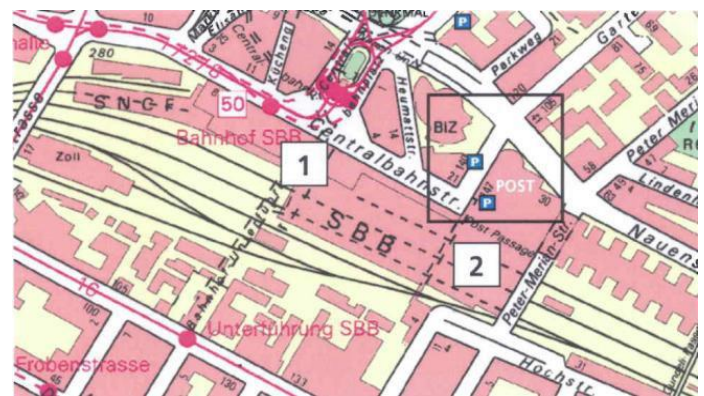

Interims-Standort GEWERBEPENSIONS KASSE

Gartenstrasse 143
4052 Basel
Niveau 9

Zufahrt Post Parking Basel 2 mit dem PKW

Autobahnausfahrt Basel City / Bahnhof / Beschilderung Post Parking oder Parking SBB. Von der Nauenstrasse links in die Gartenstrasse abbiegen. Sie fahren direkt in die Einfahrt des Parkings.

Postgebäude links von der Nauenstrasse gesehen / Zufahrt von der Autobahn. Kurz vor BIZ links

in Gartenstrasse abbiegen.

Ansicht bei Einfahrt Gartenstrasse.

Rund um die Einfahrt Centralbahnparking fahren. NICHT links in das Post Parking abbiegen (nur für Lastwagen gestattet).

Ansicht Einfahrt Parking

Rechts abbiegen.

Einfahrt in das Post Parking nehmen.

Auffahrt (Schnecke) in das Post Parking.

Ansicht Einfahrt Post Parking (oberer Teil) hier links fahren

Ohne Voranmeldung

Einfahrt in das 36 Stunden Parking geradeaus (kostenpflichtig). Zurück zur Schranke und nach links gehen. Der Eingang befindet sich auf der linken Seite. Lift in den 9. Stock.

Der Eingang ist vis à vis. Lift in den 9. Stock.